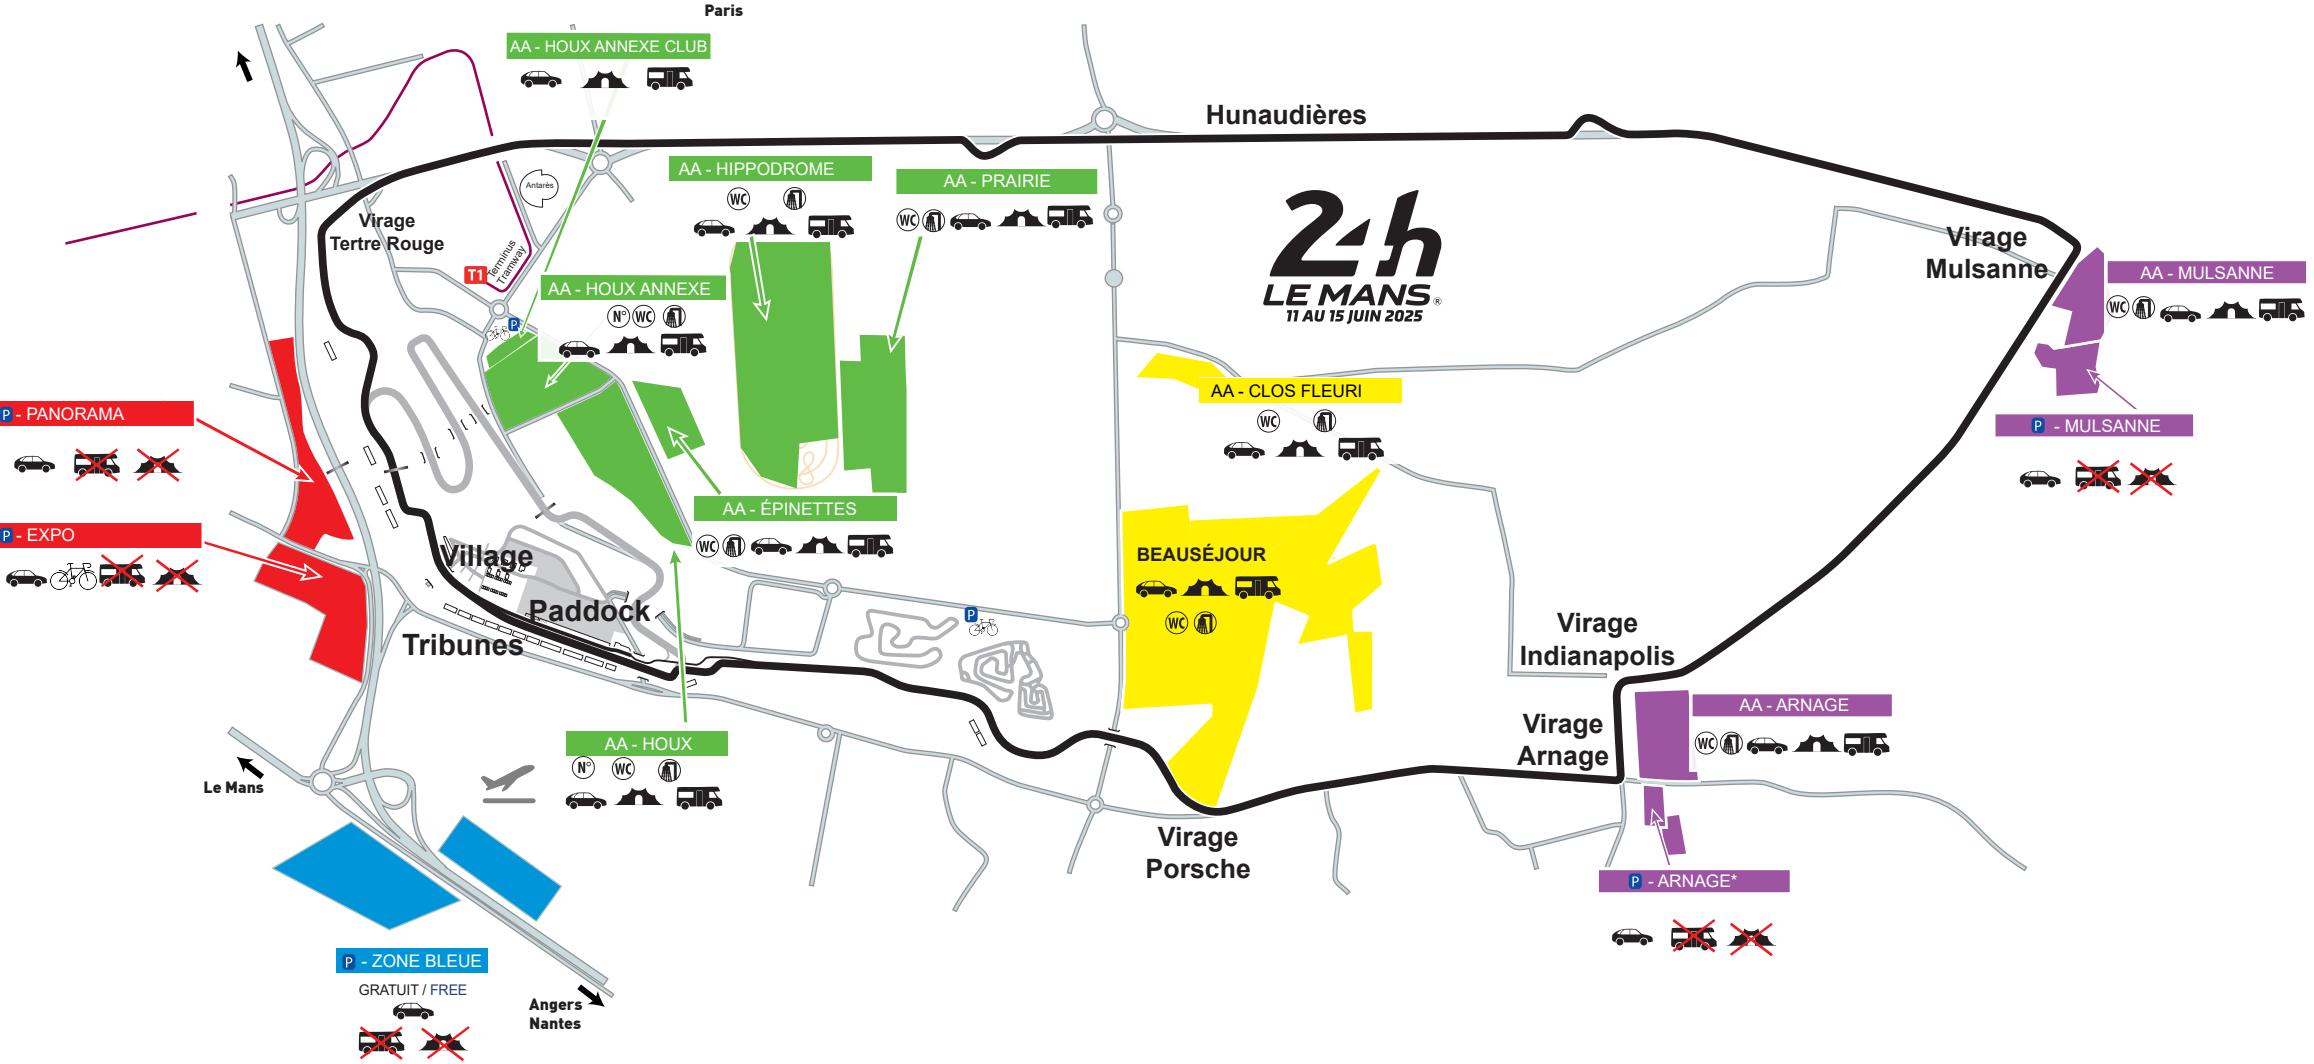

# 24h LE MANS 11 AU 15 JUIN 2025

AA - HOUX ANNEXE CLUB

AA - HIPPODROME

AA - PRAIRIE

AA - HOUX ANNEXE

AA - CLOS FLEURI

AA - ÉPINETTES

AA - MULSANNE

P - PANORAMA

P - EXPO

P - MULSANNE

Village

Paddock

BEAUSÉJOUR

Virage Indianapolis

Virage Arnage

AA - ARNAGE

P - ZONE BLEUE

GRATUIT / FREE

Virage Porsche

P - ARNAGE\*

Angers  
Nantes